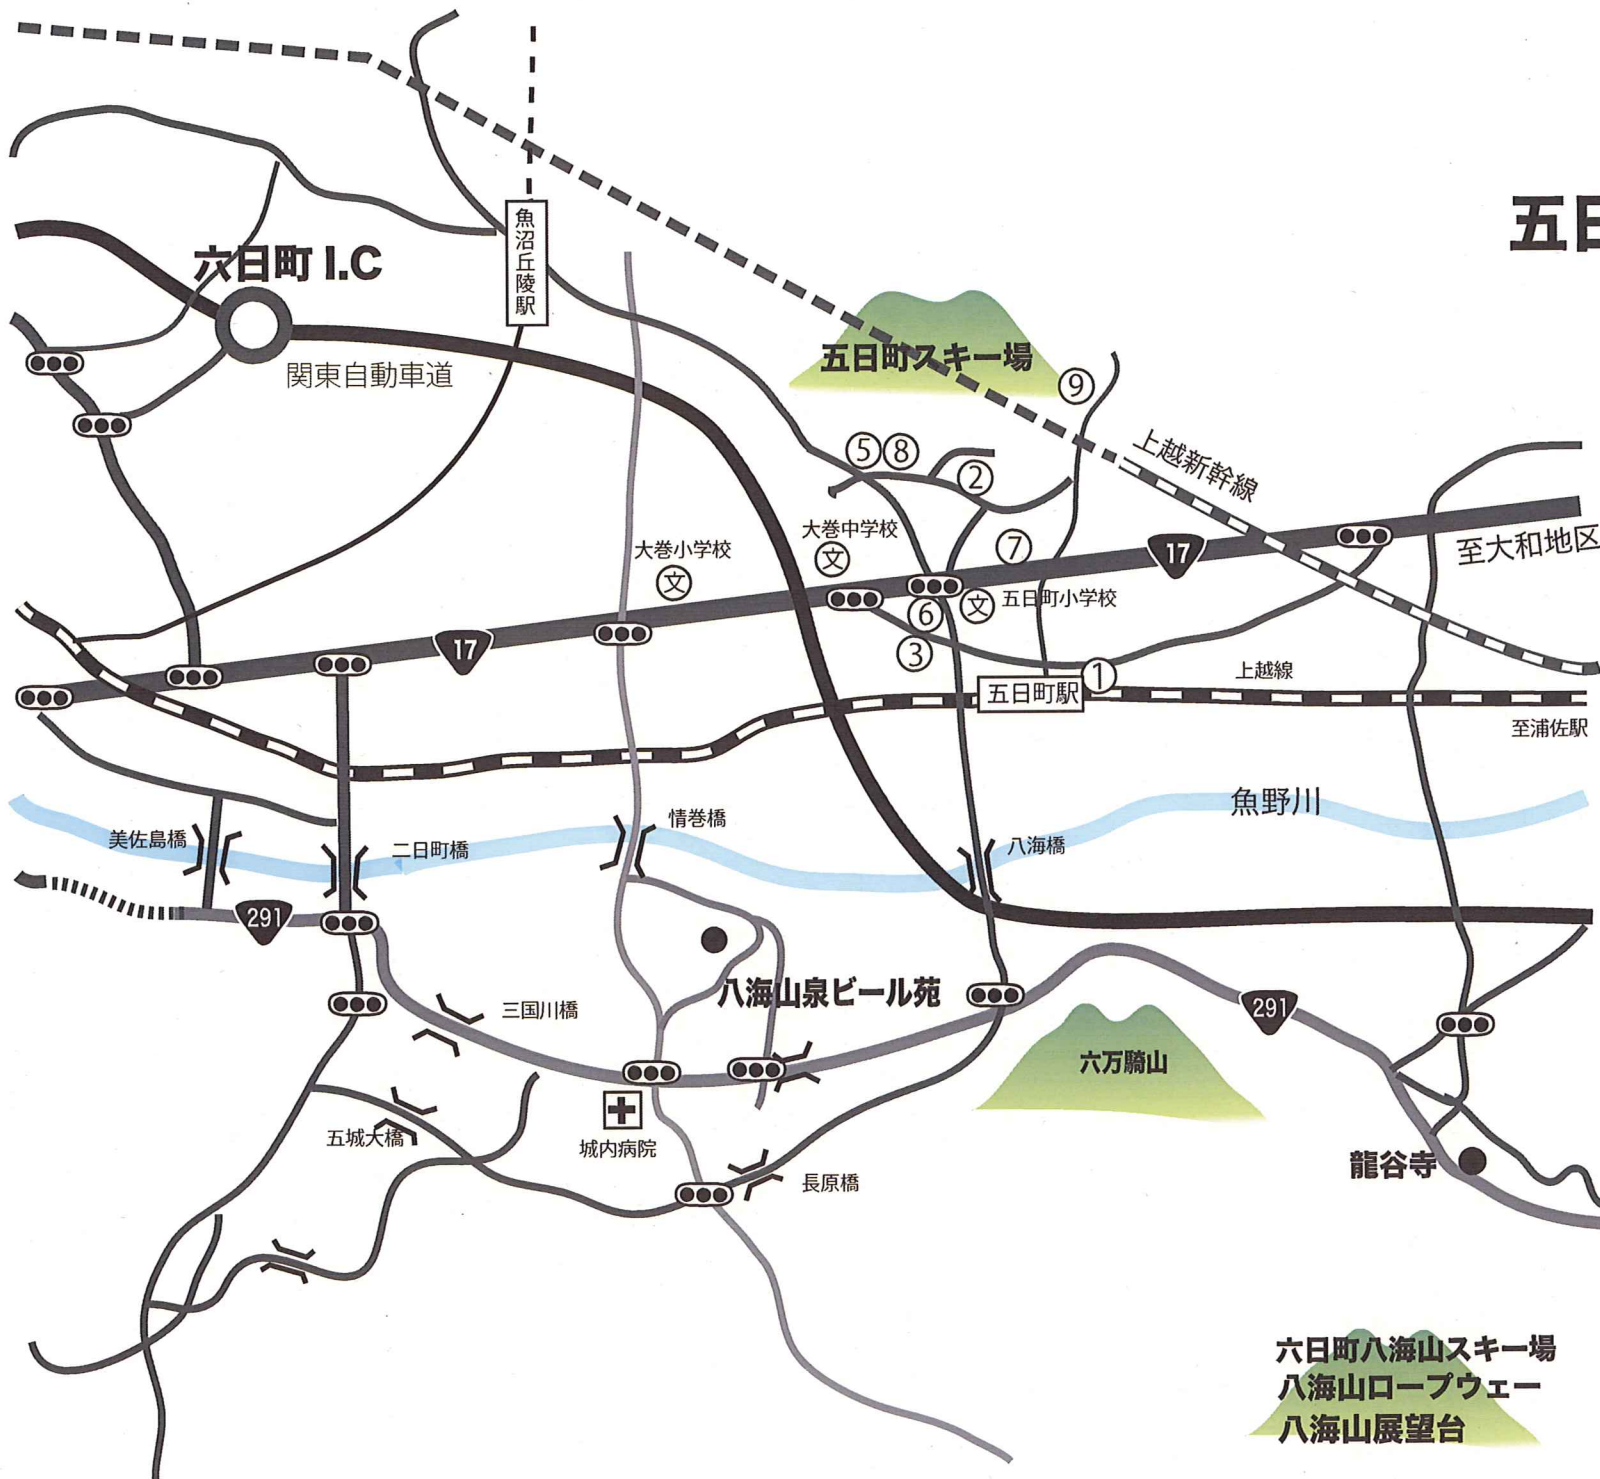

五日町地区

- ① 旅館いろは亭
025-776-2813
- ② ロッジさんろくはうす
025-776-2839
- ③ 寿屋旅館
025-776-2166
- ⑤ 前田屋旅館
025-776-2833
- ⑥ 柁廣館
025-776-2832
- ⑦ やまなみ
025-776-2160
- ⑧ 横山館
025-776-2827
- ⑨ 川原沢鉱泉幸栄館
025-776-3001

六日町八海山スキー場
八海山ロープウェー
八海山展望台